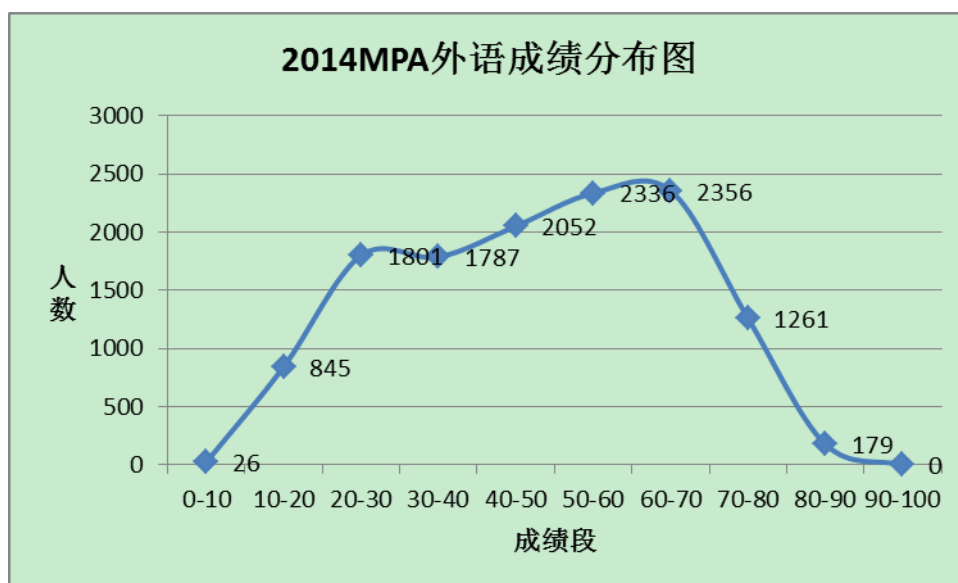

2014MPA 单证成绩分析

备注:

报名人数	考试人数	缺考率	最高分	平均分
20783	13052	36.99%	251	138.40

备注:

报名人数	考试人数	缺考率	最高分	平均分
20783	13037	37.27%	170	91.77

备注:

报名人数	考试人数	缺考率	最高分	平均分
20783	12643	39.17%	90	46.62