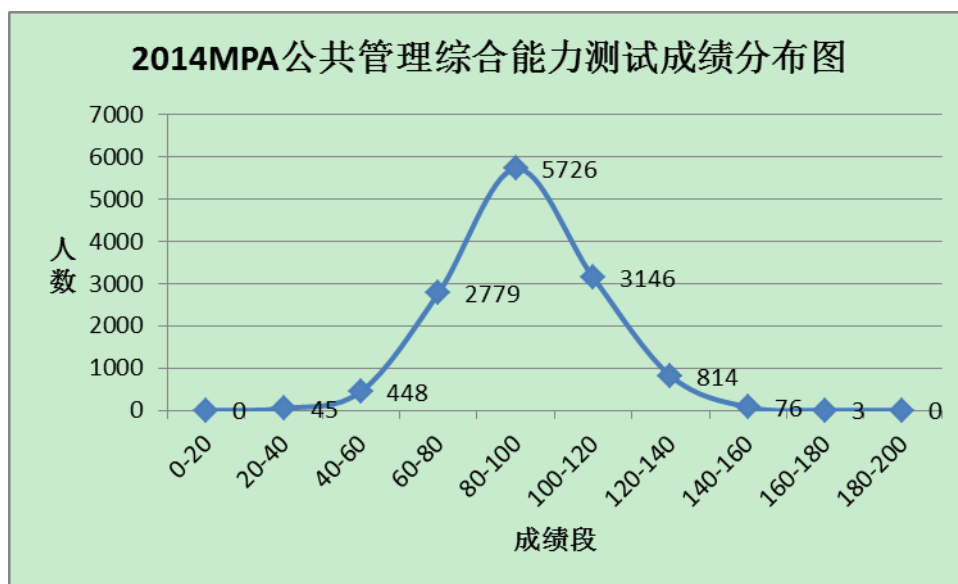

2014MPA 单证成绩分析

备注:

报名人数	考试人数	缺考率	最高分	平均分
20783	13052	36.99%	251	138.40

备注:

报名人数	考试人数	缺考率	最高分	平均分
20783	13037	37.27%	170	91.77

备注:

报名人数	考试人数	缺考率	最高分	平均分
20783	12643	39.17%	90	46.62