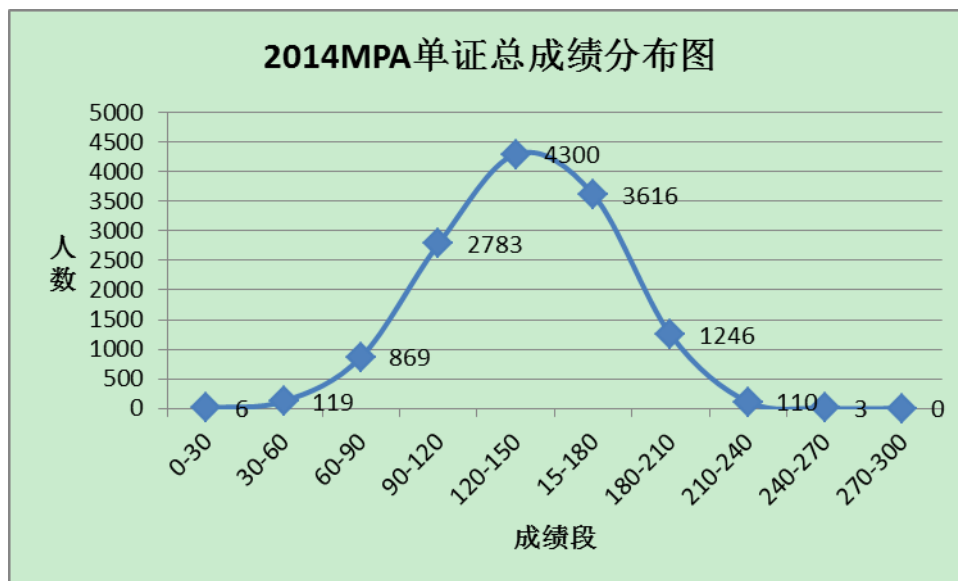

2014MPA 单证成绩分析

备注:

报名人数	考试人数	缺考率	最高分	平均分
20783	13052	36.99%	251	138.40

备注:

报名人数	考试人数	缺考率	最高分	平均分
20783	13037	37.27%	170	91.77

备注:

报名人数	考试人数	缺考率	最高分	平均分
20783	12643	39.17%	90	46.62