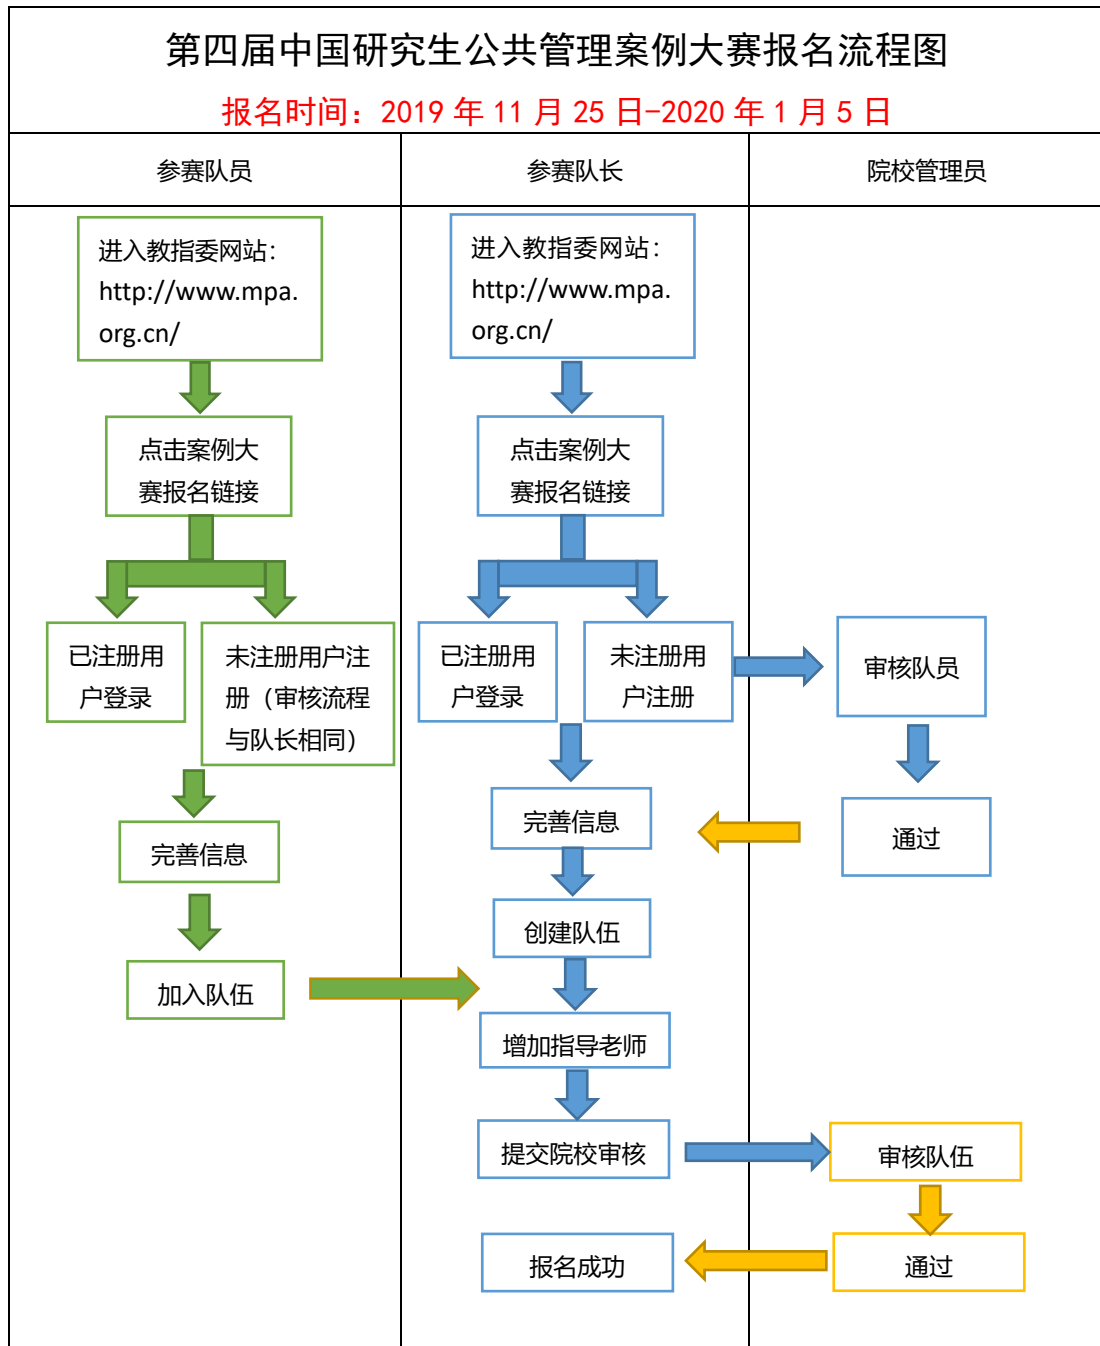

附件3:

全国 MPA 教指委秘书处，联系电话 010-62519150，工作邮箱 mpa@mpa.org.cn

全国 MPA 研究生交流群(QQ): 863888790 (案例大赛相关通知都会在群内发布, 请参赛人员积极入群)

欢迎关注

欢迎关注全国 MPA 教指委微信公众号